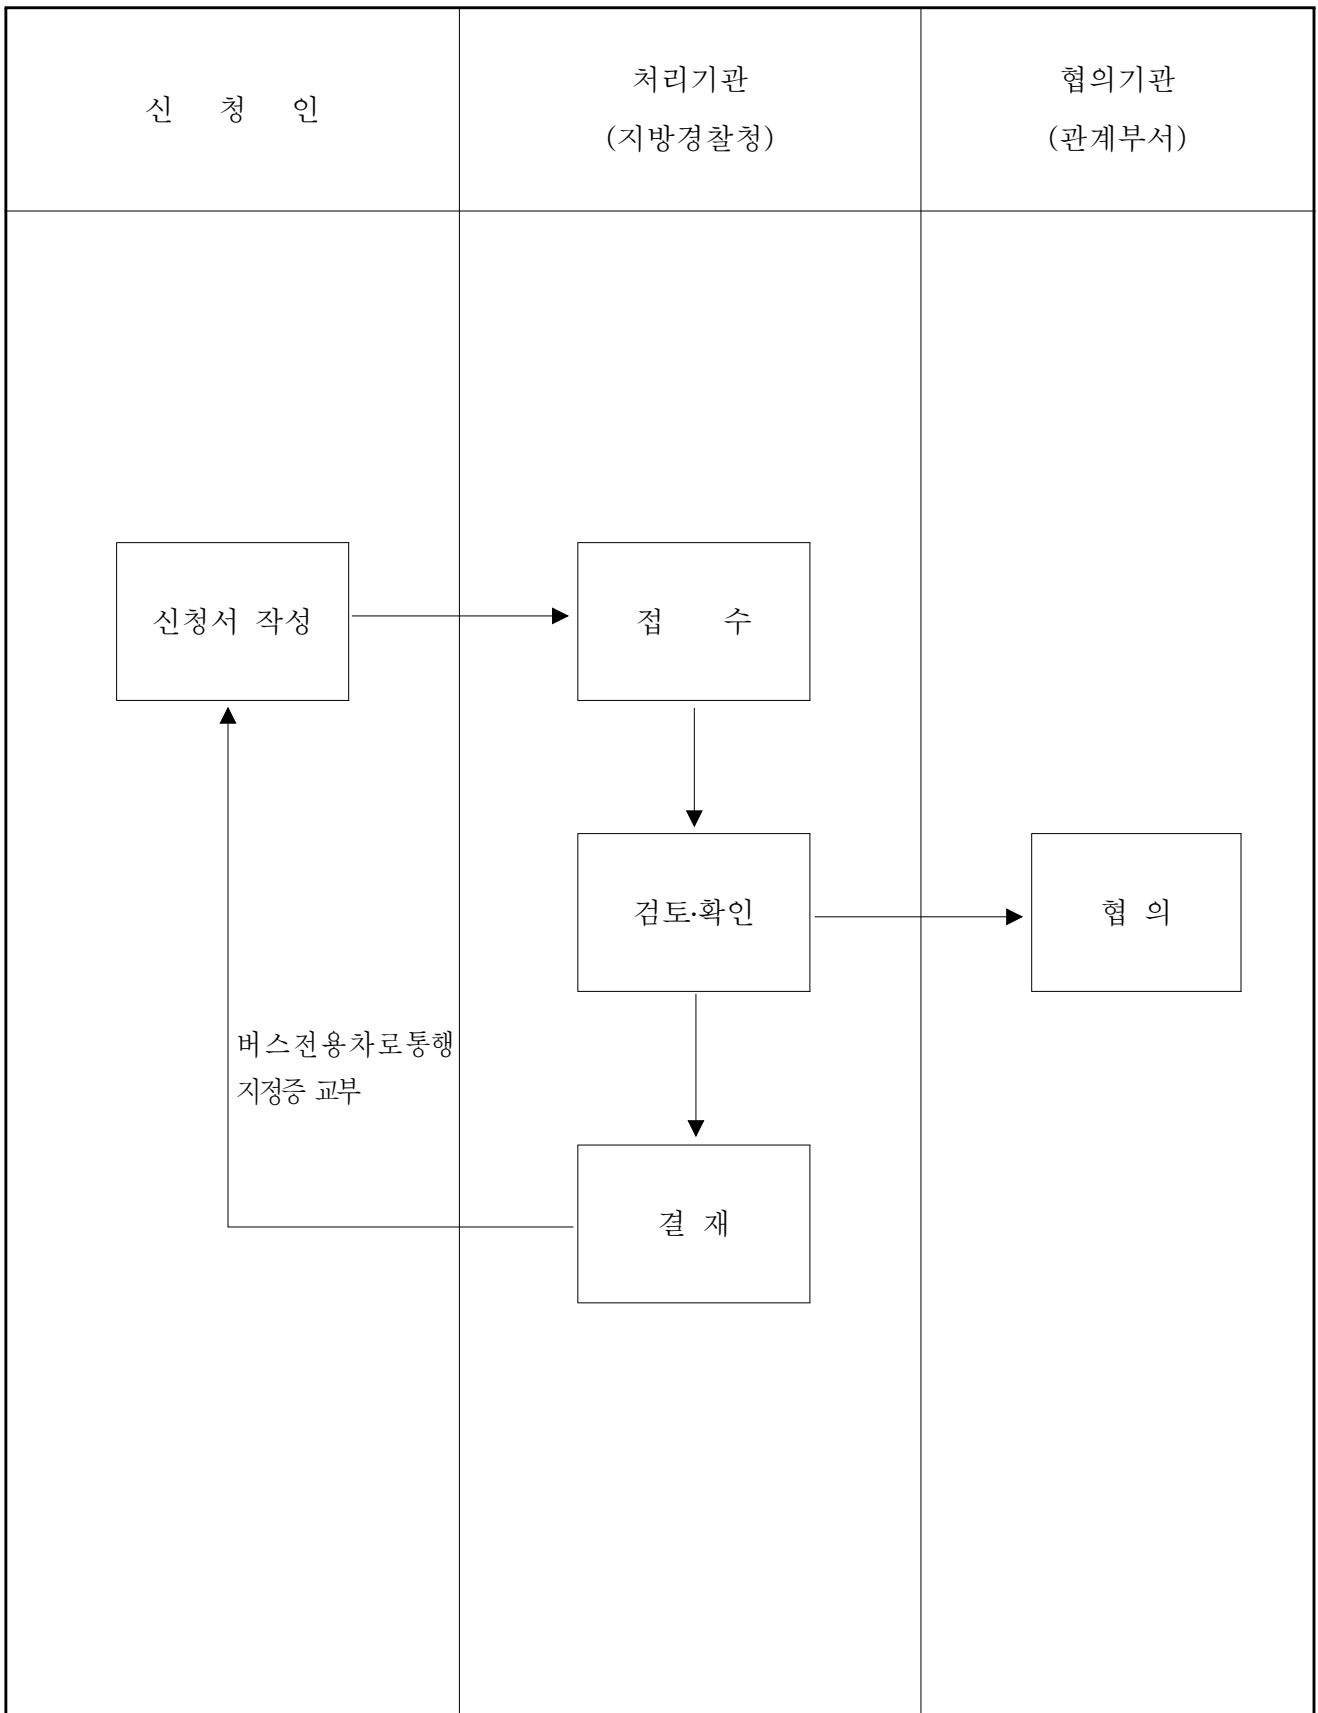

위 신청서는 아래와 같이 처리됩니다.

(뒷면)

※ 버스전용차로 통행지정이 취소된 때에는 버스전용차로통행지정증을 반납하여야 합니다.